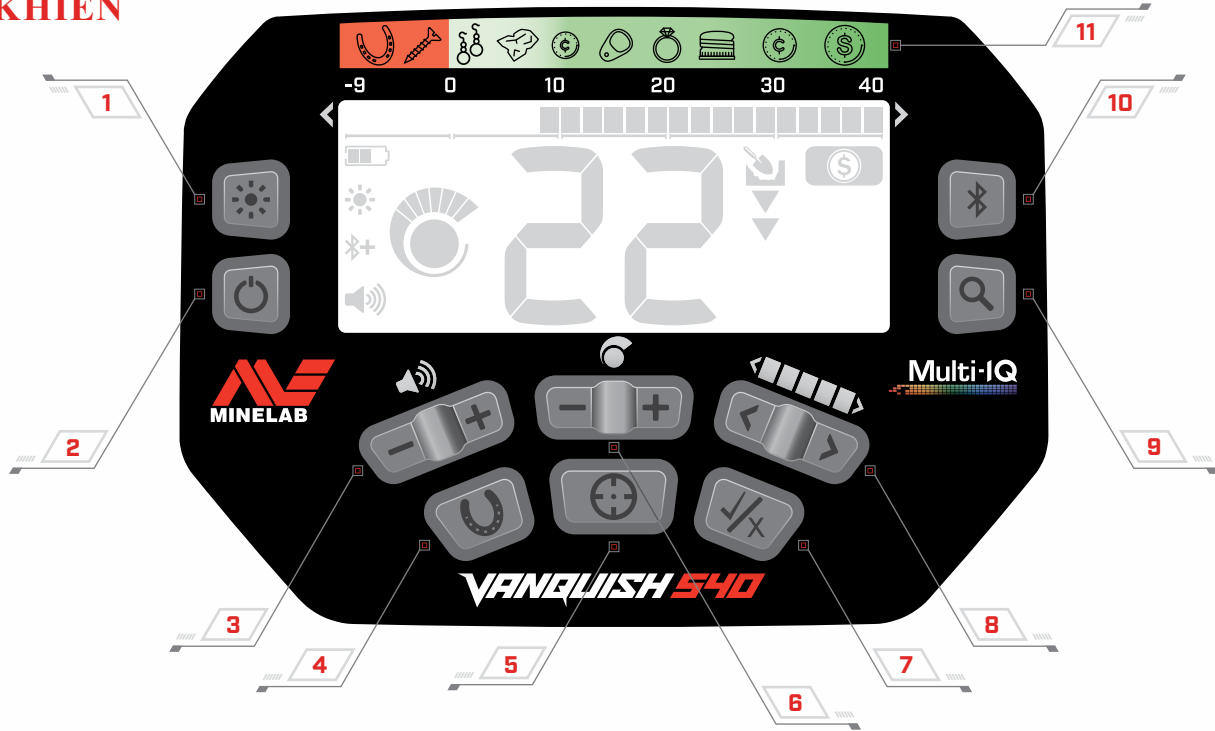

TRANG SỨC

Tìm lại đồ trang sức quý giá cho dù nó bị mất đi ở đâu.

TÙY BIẾN NGƯỜI DÙNG

Chế độ người dùng có thể tùy biến, tối ưu hóa để giảm thiểu kim loại rác.

ĐIỀU KHIỂN

HIỂN THỊ

ĐIỀU KHIỂN

- | | |
|-------------------------|-------------------------------|
| 1 BẬT/TẮT ĐÈN NỀN (540) | 7 CHẤP NHẬN/TỪ CHỐI |
| 2 BẬT/TẮT NGUỒN | 8 HIỆU CHỈNH MẪU PHÂN BIỆT |
| 3 ĐIỀU CHỈNH ÂM LƯỢNG | 9 CHẾ ĐỘ TÌM KIẾM |
| 4 TẮT CẢ KIM LOẠI* | 10 BẬT/TẮT BLUETOOTH (540) |
| 5 ĐỊNH VỊ MỤC TIÊU | 11 CHỈ DẪN NHẬN BIẾT MỤC TIÊU |
| 6 ĐIỀU CHỈNH ĐỘ NHAY | |

HIỂN THỊ

- | | |
|----------------------------|---------------------------------------|
| 12 MỨC PIN | 18 CHỮ SỐ NHẬN BIẾT MỤC TIÊU |
| 13 CHỈ THỊ ĐÈN NỀN (540) | 19 ĐO ĐỘ SÂU |
| 14 BẬT/TẮT BLUETOOTH (540) | 20 CÁC CHẾ ĐỘ TÌM KIẾM |
| 15 MỨC ÂM LƯỢNG | 21 CÁC PHÂN ĐOẠN PHÂN BIỆT |
| 16 MỨC ĐỘ NHAY | 22 CHỈ THỊ CHỨC NĂNG ĐỊNH VỊ MỤC TIÊU |
| 17 CHỈ THỊ PHÂN CỰC SẮT | |