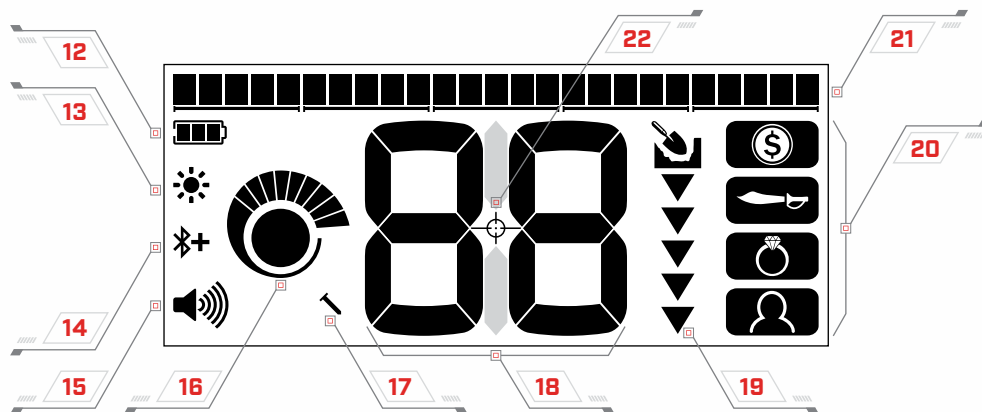

TRANG SỨC

Tìm lại đồ trang sức quý giá cho dù nó bị mất đi ở đâu.

TÙY BIẾN NGƯỜI DÙNG

Chế độ người dùng có thể tùy biến, tối ưu hóa để giảm thiểu kim loại rác.

ĐIỀU KHIỂN

HIỂN THỊ

ĐIỀU KHIỂN

- | | |
|-------------------------|-------------------------------|
| 1 BẬT/TẮT ĐÈN NỀN (540) | 7 CHẤP NHẬN/TỪ CHỐI |
| 2 BẬT/TẮT NGUỒN | 8 HIỆU CHỈNH MẪU PHÂN BIỆT |
| 3 ĐIỀU CHỈNH ÂM LƯỢNG | 9 CHẾ ĐỘ TÌM KIẾM |
| 4 TẮT CẢ KIM LOẠI* | 10 BẬT/TẮT BLUETOOTH (540) |
| 5 ĐỊNH VỊ MỤC TIÊU | 11 CHỈ DẪN NHẬN BIẾT MỤC TIÊU |
| 6 ĐIỀU CHỈNH ĐỘ NHAY | |

HIỂN THỊ

- | | |
|----------------------------|---------------------------------------|
| 12 MỨC PIN | 18 CHỮ SỐ NHẬN BIẾT MỤC TIÊU |
| 13 CHỈ THỊ ĐÈN NỀN (540) | 19 ĐO ĐỘ SÂU |
| 14 BẬT/TẮT BLUETOOTH (540) | 20 CÁC CHẾ ĐỘ TÌM KIẾM |
| 15 MỨC ÂM LƯỢNG | 21 CÁC PHÂN ĐOẠN PHÂN BIỆT |
| 16 MỨC ĐỘ NHAY | 22 CHỈ THỊ CHỨC NĂNG ĐỊNH VỊ MỤC TIÊU |
| 17 CHỈ THỊ PHÂN CỰC SẮT | |